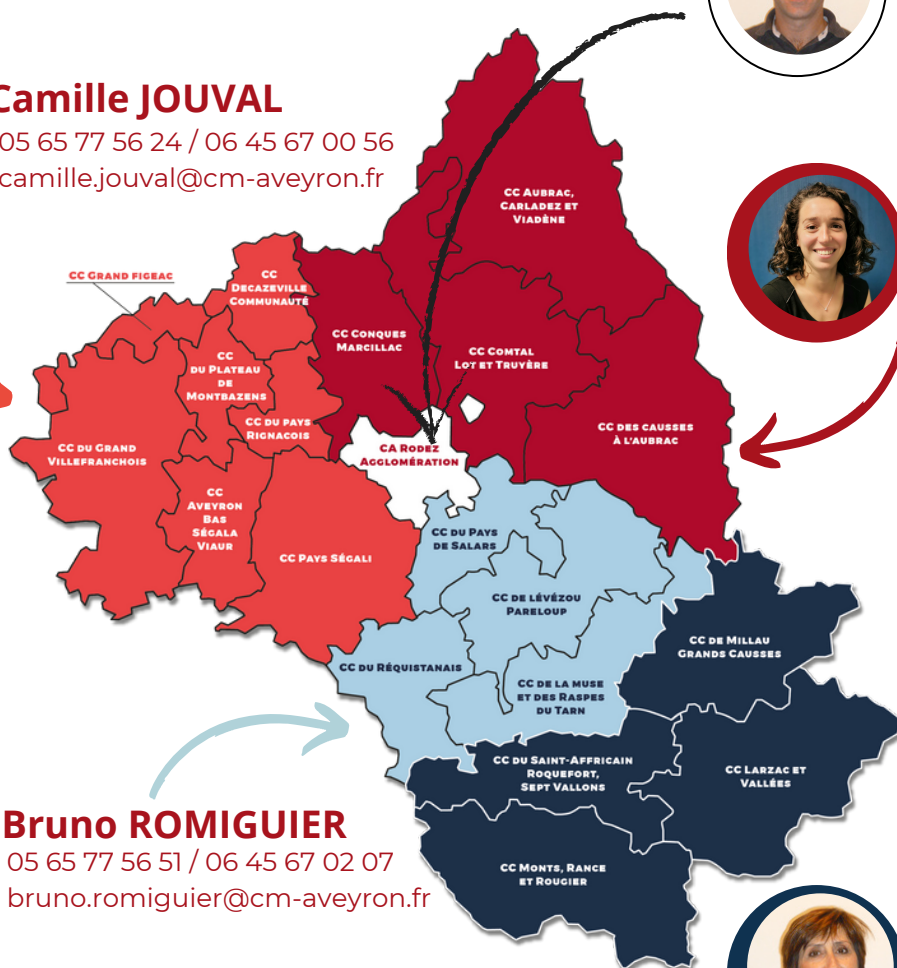

➤ Territoire

Camille JOUVAL

05 65 77 56 24 / 06 45 67 00 56
camille.jouval@cm-aveyron.fr

Laurent ALIBERT

05 65 77 56 33 / 06 45 67 02 23
laurent.alibert@cm-aveyron.fr

Lucie BERGOUNHON

05 65 77 56 06 / 06 45 67 22 82
lucie.bergounhon@cm-aveyron.fr